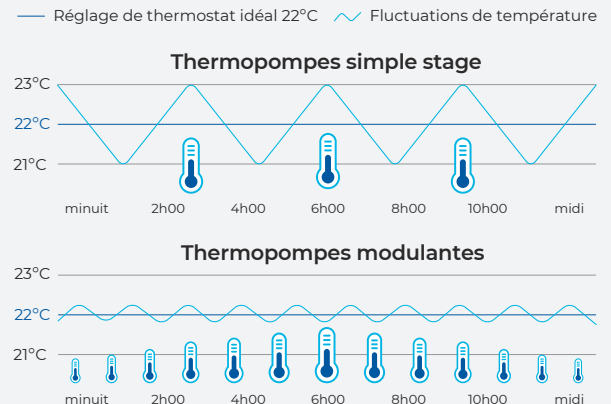

Illustration 1: Simple stage vs. Modulant

Les thermopompes traditionnelles à un stage fonctionnent selon des cycles de marche ou d'arrêt, ce qui peut réduire l'efficacité et permettre aux températures de fluctuer. Les thermopompes YORK® HMH7 sont dotées d'une technologie avancée de modulation par Inverter procurant un confort plus uniforme et plus efficace.