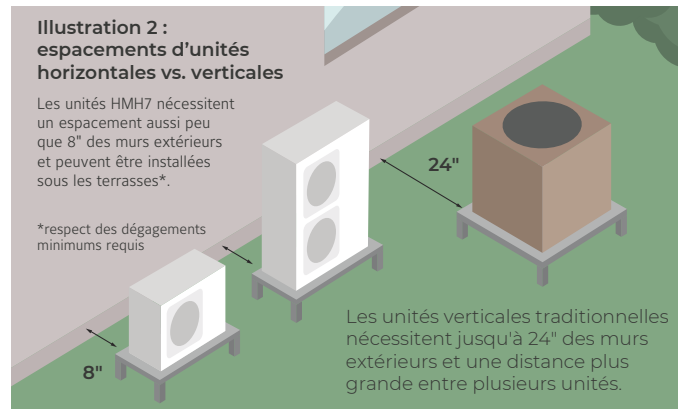

## Installation facile

- 40% plus compactes que les thermopompes standard - idéal pour les zones à haute densité (illustration 2).
- Comprend un ensemble de base (relais, câblage et filtre déshydrateur) pour une installation standard avec des équipements et appareils conventionnels.
- Installation facilitée grâce aux nombreuses options de position et de configuration.
- Ensembles de lignes plus longs (jusqu'à 246 pieds) pour une configurabilité optimale.
- La conception à décharge horizontale élimine le besoin de retirer la neige ou les débris sur le dessus de l'unité

## Illustration 1: Simple stage vs. Modulant

Les thermopompes traditionnelles à un stage fonctionnent selon des cycles de marche ou d'arrêt, ce qui peut réduire l'efficacité et permettre aux températures de fluctuer. Les thermopompes YORK® HMH7 sont dotées d'une technologie avancée de modulation par Inverter procurant un confort plus uniforme et plus efficace.

## Illustration 2 : espaces d'unités horizontales vs. verticales

Les unités HMH7 nécessitent un espacement aussi peu que 8" des murs extérieurs et peuvent être installées sous les terrasses\*.

\*respect des dégagements minimums requis

Les unités verticales traditionnelles nécessitent jusqu'à 24" des murs extérieurs et une distance plus grande entre plusieurs unités.

**Service rapide** – L'entretien de routine est plus rapide, grâce à un accès plus facile aux contrôles de service.