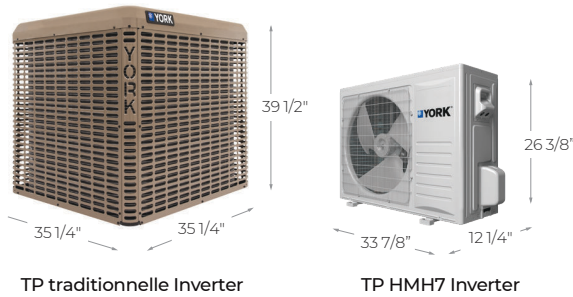

**THERMOPOMPE À DÉCHARGE HORIZONTALE HMMH7**

**JUSQU'À 18 TRÉS, INVERTER**

**CONFORT EXCEPTIONNEL. VALEUR EXCEPTIONNELLE.  
FLEXIBILITÉ EXCEPTIONNELLE.**

La thermopompe YORK® HMMH7 est la solution idéale pour les espaces nécessitant un design compact sans faire de compromis sur le confort ou l'efficacité. Bénéficiez d'un niveau d'efficacité supérieur et d'un confort accru dans un format plus petit.

## Avantages de la décharge horizontale

- Jusqu'à 18 TRÉS / 10,5 HSPF pour un confort et une efficacité de haute qualité
- Encombrement réduit de 40% par rapport aux unités à décharge verticale traditionnelles
- Fonctionnement 36% plus silencieux
- La neige et les débris organiques n'entravent pas le fonctionnement